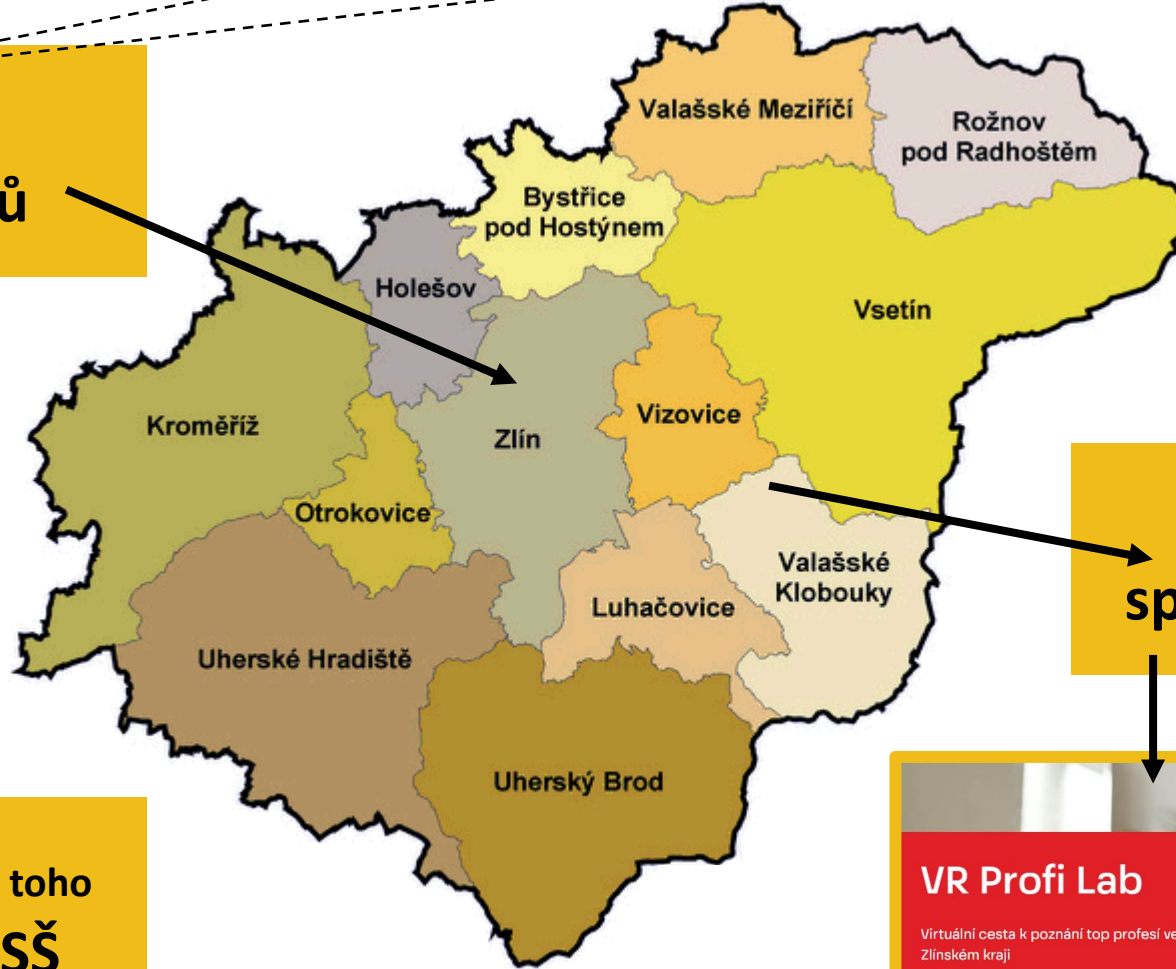

Podnikatelská akademie SŠ

Designuj si svůj kraj

Podnikatelská akademie VŠ

Test talentů,
hodnot a postojů

GIS portál
spolupracujících firem

49 středních škol (z toho
13 gymnázií) + soukr. SŠ

VR Profi Lab

Virtuální cesta k poznání top profesí ve
Zlínském kraji